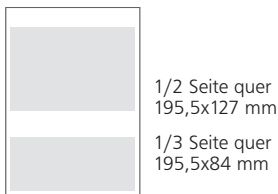

ANZEIGENFORMATE

ANZEIGENPREISE

im redaktionellen Teil, Satzspiegel, 4C

1/1 Seite (Rückseite)	1770.-
1/1 Seite	1650.-
1/2 Seite quer	870.-
1/3 Seite quer	585.-
1/4 Seite hoch/quer	465.-
1/6 Seite Hoch/quer	338.-
1/8 Seite hoch/quer	248.-
1/12 Seite hoch/quer	175.-
1/16 Seite hoch/quer	145.-
30 mm 1-spaltig	72.-

im Veranstaltungsteil, Satzspiegel, 4C

1/1 Seite	1315.-
1/2 Seite quer	695.-
1/3 Seite quer	465.-
1/4 Seite hoch/quer	370.-
1/6 Seite Hoch/quer	265.-
1/8 Seite hoch/quer	198.-
1/12 Seite hoch/quer	135.-
1/16 Seite hoch/quer	117.-
30 mm 1-spaltig	63.-