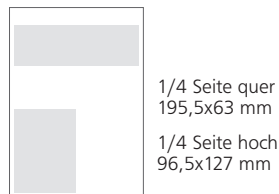

ANZEIGENFORMATE

ANZEIGENPREISE

im redaktionellen Teil, Satzspiegel, 4C

1/1 Seite (Rückseite)	1770.-
1/1 Seite	1650.-
1/2 Seite quer	870.-
1/3 Seite quer	585.-
1/4 Seite hoch/quer	465.-
1/6 Seite Hoch/quer	338.-
1/8 Seite hoch/quer	248.-
1/12 Seite hoch/quer	175.-
1/16 Seite hoch/quer	145.-
30 mm 1-spaltig	72.-

im Veranstaltungsteil, Satzspiegel, 4C

1/1 Seite	1315.-
1/2 Seite quer	695.-
1/3 Seite quer	465.-
1/4 Seite hoch/quer	370.-
1/6 Seite Hoch/quer	265.-
1/8 Seite hoch/quer	198.-
1/12 Seite hoch/quer	135.-
1/16 Seite hoch/quer	117.-
30 mm 1-spaltig	63.-