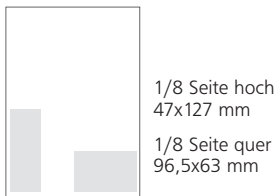

ANZEIGENFORMATE

ANZEIGENPREISE

im redaktionellen Teil, Satzspiegel, 4C

1/1 Seite (Rückseite)	1770.-
1/1 Seite	1650.-
1/2 Seite quer	870.-
1/3 Seite quer	585.-
1/4 Seite hoch/quer	465.-
1/6 Seite Hoch/quer	338.-
1/8 Seite hoch/quer	248.-
1/12 Seite hoch/quer	175.-
1/16 Seite hoch/quer	145.-
30 mm 1-spaltig	72.-

im Veranstaltungsteil, Satzspiegel, 4C

1/1 Seite	1315.-
1/2 Seite quer	695.-
1/3 Seite quer	465.-
1/4 Seite hoch/quer	370.-
1/6 Seite Hoch/quer	265.-
1/8 Seite hoch/quer	198.-
1/12 Seite hoch/quer	135.-
1/16 Seite hoch/quer	117.-
30 mm 1-spaltig	63.-