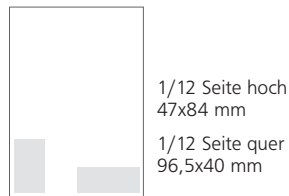

ANZEIGENFORMATE

ANZEIGENPREISE

im redaktionellen Teil, Satzspiegel, 4C

1/1 Seite (Rückseite)	1770.-
1/1 Seite	1650.-
1/2 Seite quer	870.-
1/3 Seite quer	585.-
1/4 Seite hoch/quer	465.-
1/6 Seite Hoch/quer	338.-
1/8 Seite hoch/quer	248.-
1/12 Seite hoch/quer	175.-
1/16 Seite hoch/quer	145.-
30 mm 1-spaltig	72.-

im Veranstaltungsteil, Satzspiegel, 4C

1/1 Seite	1315.-
1/2 Seite quer	695.-
1/3 Seite quer	465.-
1/4 Seite hoch/quer	370.-
1/6 Seite Hoch/quer	265.-
1/8 Seite hoch/quer	198.-
1/12 Seite hoch/quer	135.-
1/16 Seite hoch/quer	117.-
30 mm 1-spaltig	63.-