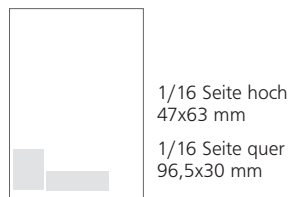

ANZEIGENFORMATE

ANZEIGENPREISE

im redaktionellen Teil, Satzspiegel, 4C

1/1 Seite (Rückseite)	1770.-
1/1 Seite	1650.-
1/2 Seite quer	870.-
1/3 Seite quer	585.-
1/4 Seite hoch/quer	465.-
1/6 Seite Hoch/quer	338.-
1/8 Seite hoch/quer	248.-
1/12 Seite hoch/quer	175.-
1/16 Seite hoch/quer	145.-
30 mm 1-spaltig	72.-

im Veranstaltungsteil, Satzspiegel, 4C

1/1 Seite	1315.-
1/2 Seite quer	695.-
1/3 Seite quer	465.-
1/4 Seite hoch/quer	370.-
1/6 Seite Hoch/quer	265.-
1/8 Seite hoch/quer	198.-
1/12 Seite hoch/quer	135.-
1/16 Seite hoch/quer	117.-
30 mm 1-spaltig	63.-